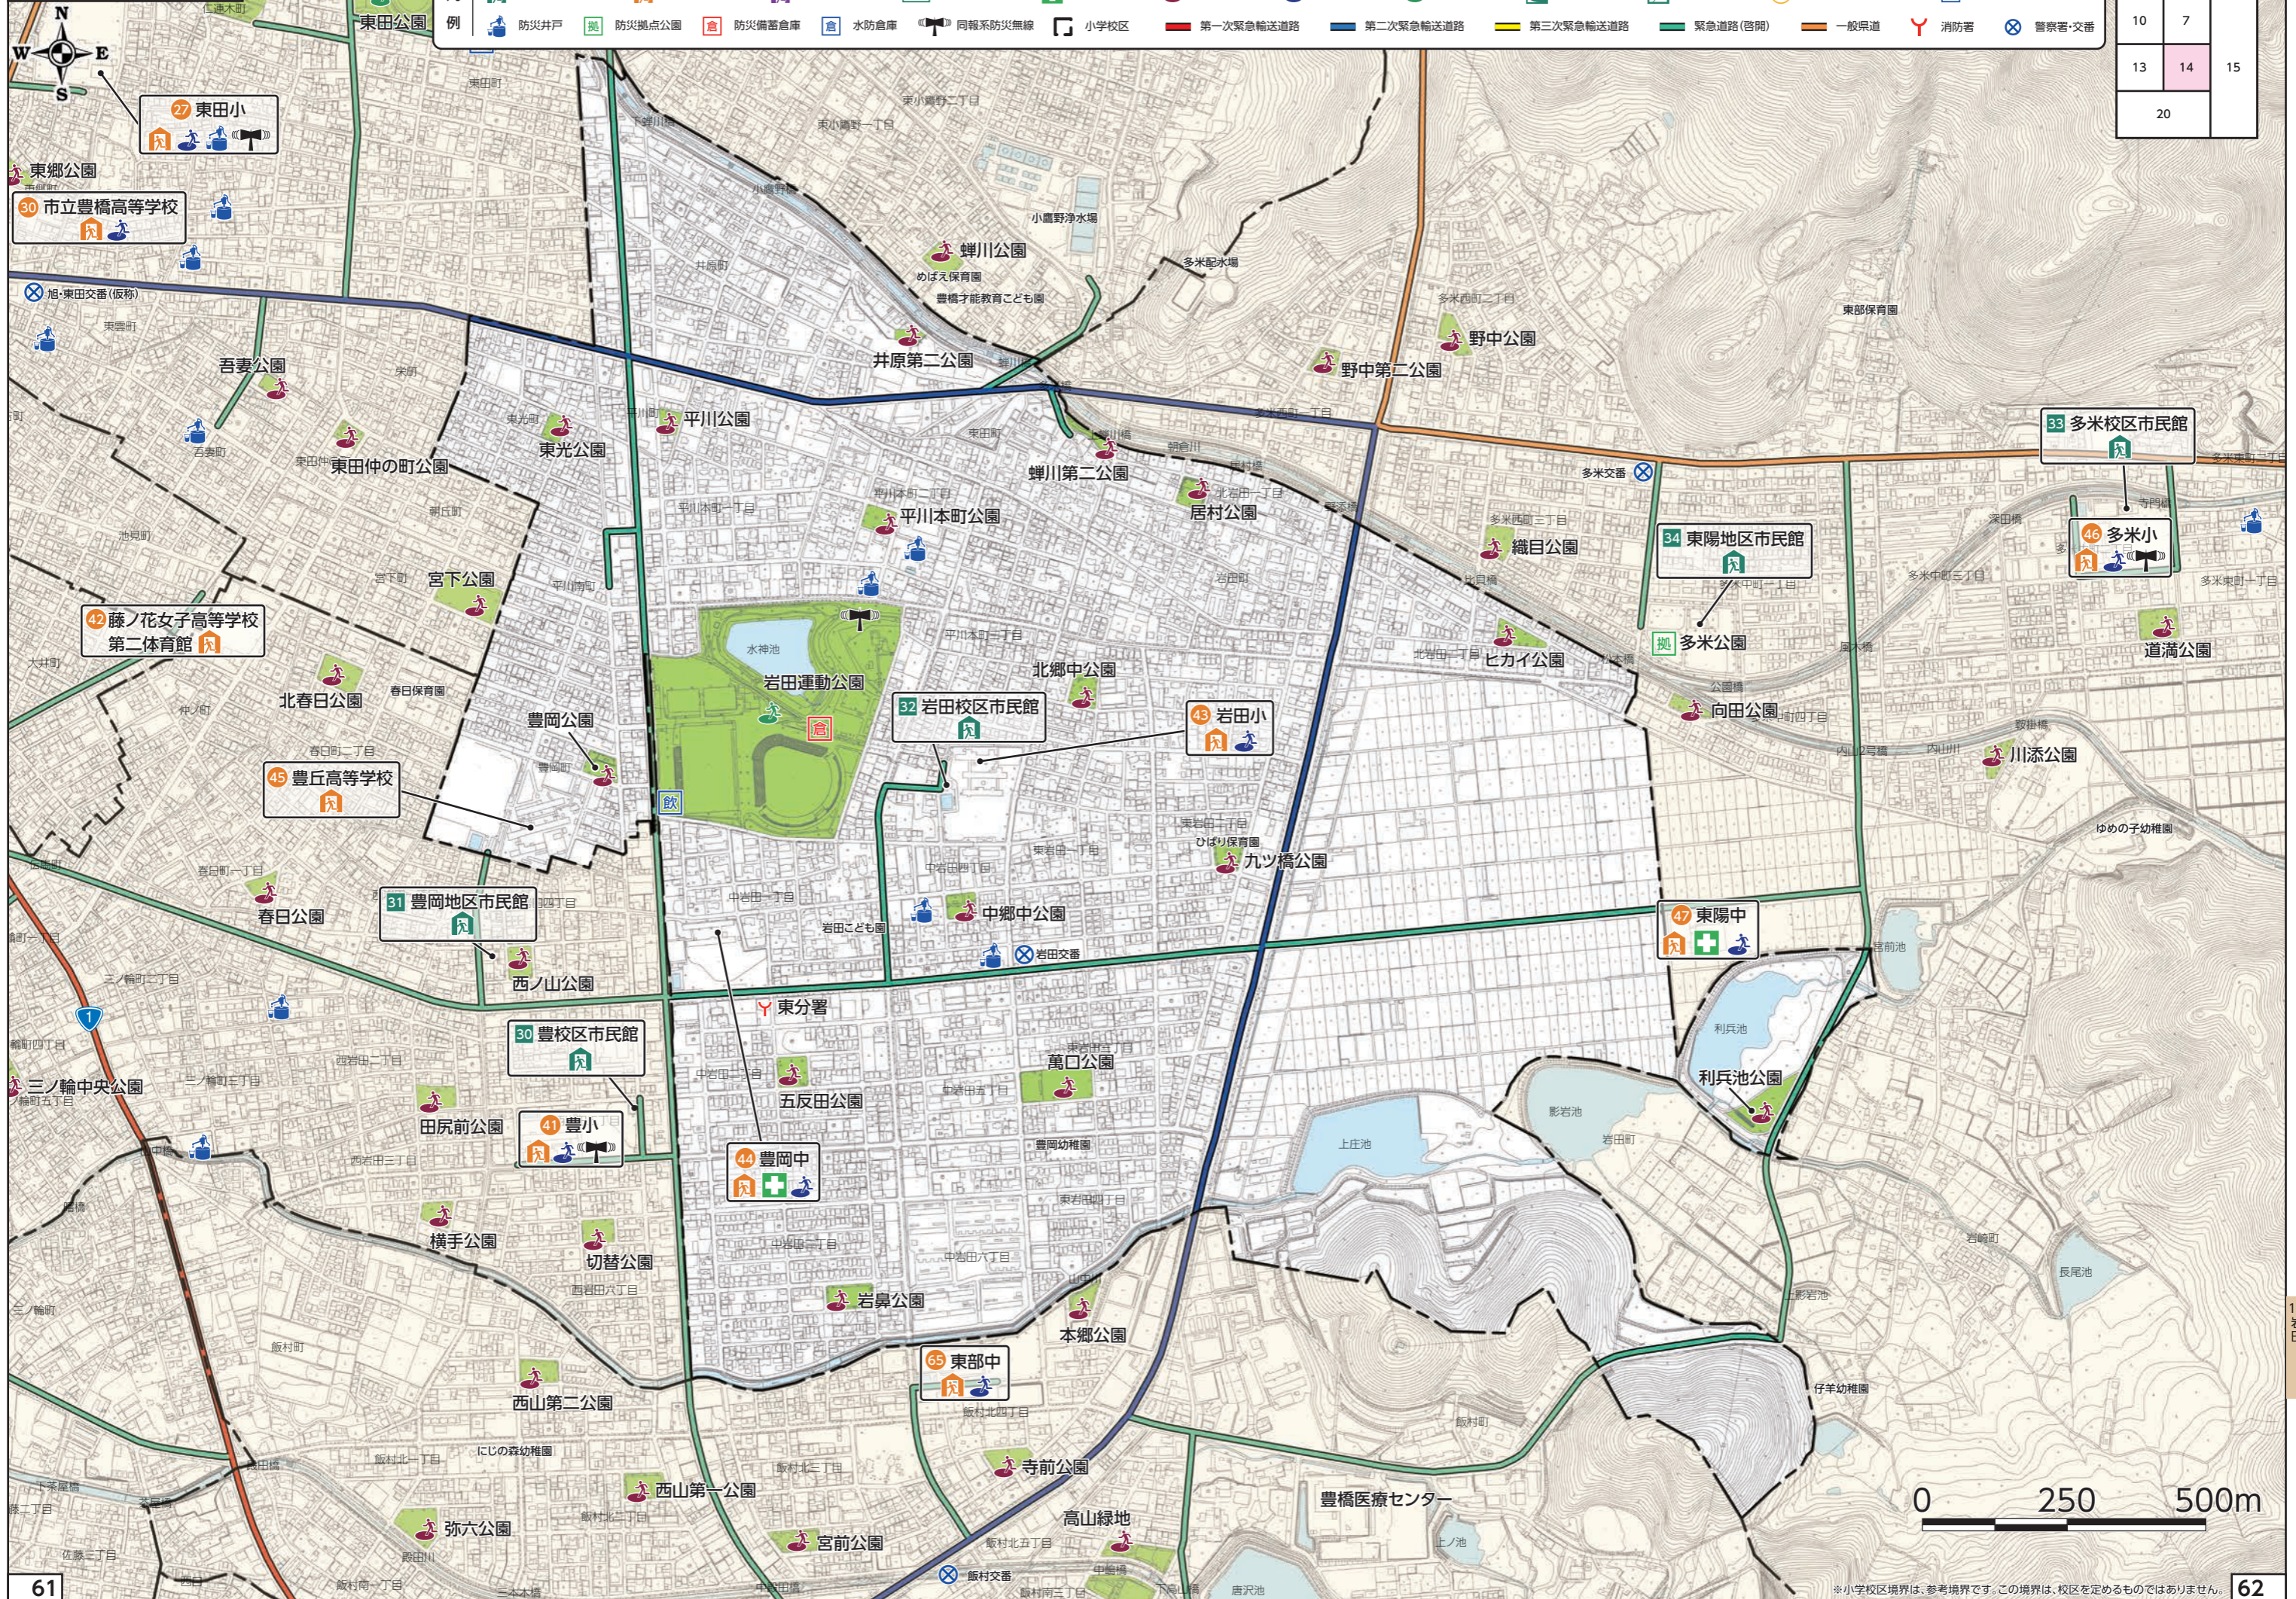

凡 例

	第一指定避難所		第二指定避難所		指定福祉避難所		支援 避難支援場所		応急救護所		一時避難場所		拠点避難場所		広域避難場所		津波避難ビル		津波避難場所		帰宅困難者等支援施設		飲料水兼用耐震性貯水槽		
	防災井戸		防災拠点公園		防災備蓄倉庫		水防倉庫		同報系防災無線		小学校区		第一次緊急輸送道路		第二次緊急輸送道路		第三次緊急輸送道路		緊急道路(啓閉)		一般県道		消防署		警察署・交番

10	7
13	14
20	

27 東田小

30 市立豊橋高等学校

42 藤ノ花女子高等学校  
第二体育館

45 豊丘高等学校

31 豊岡地区市民館

30 豊校区市民館

41 豊小

44 豊岡中

65 東部中

32 岩田校区市民館

43 岩田小

34 東陽地区市民館

63 多米校区市民館

46 多米小

47 東陽中

※小学校区境界は、参考境界です。この境界は、校区を定めるものではありません。